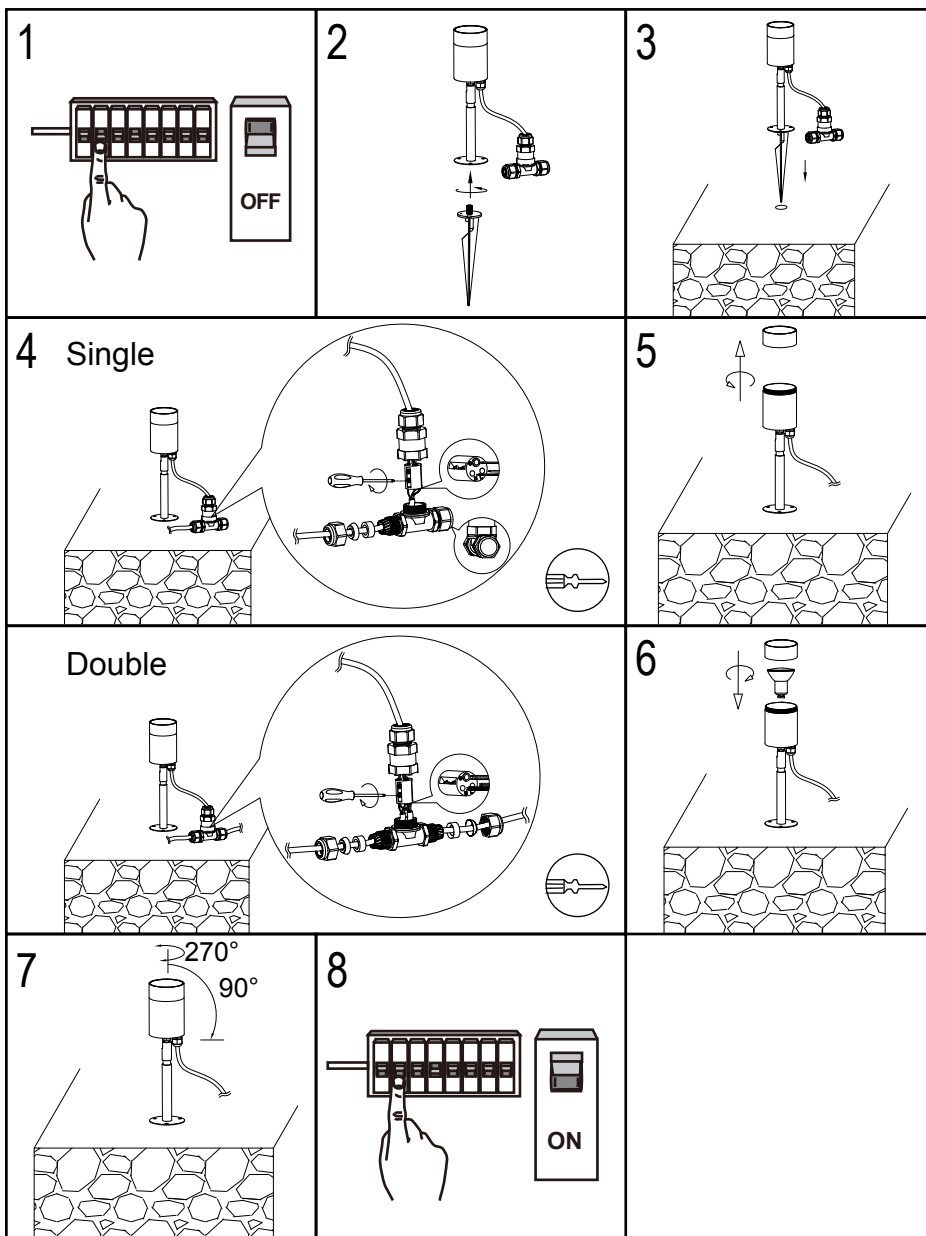

LUTEC

Installation 1

Installation 2

LUTEC Europe NV

Ruiterijschool 14
B-2930 Brasschaat - Belgium

+32 3 284 51 62

info@lutec-europe.com

www.lutec.com