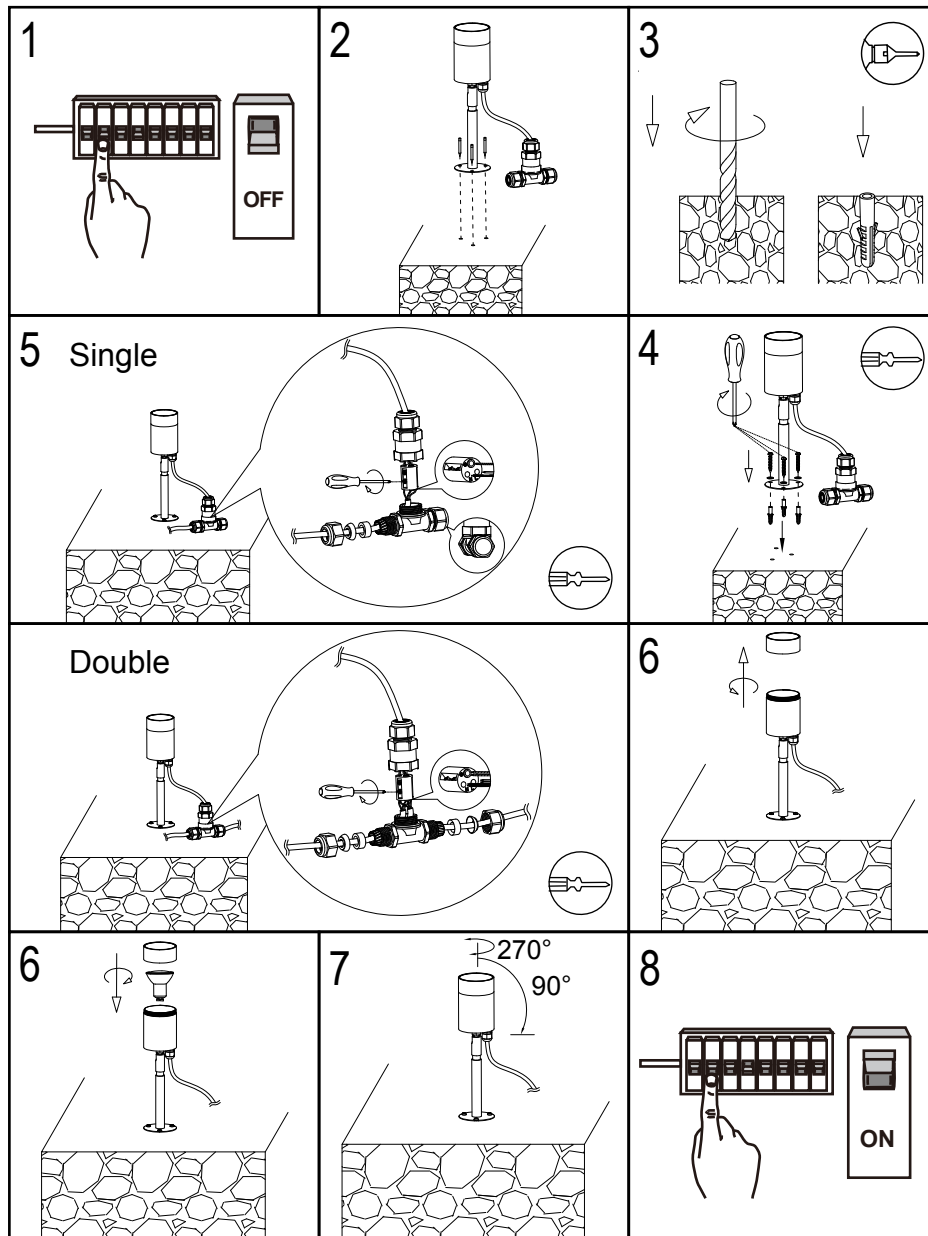

LUTEC

Installation 1

Installation 2

LUTEC Europe NV

Ruiterijschool 14
B-2930 Brasschaat - Belgium

+32 3 284 51 62

info@lutec-europe.com

www.lutec.com